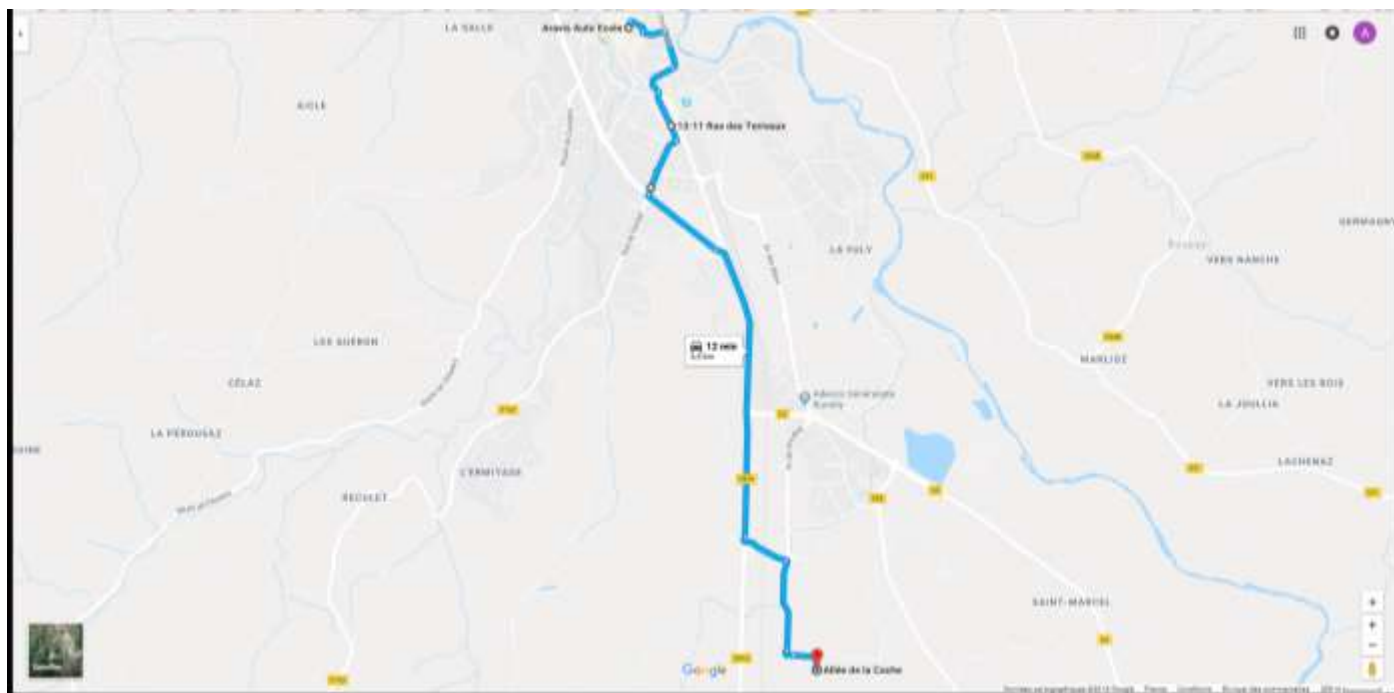

ARAVIS

Auto Moto Ecole

PISTE DE FORMATION À LA CONDUITE DES MOTOCYCLETTES DE LA CATÉGORIE A2 ET A1et AM

LIEUX

Piste commune à plusieurs moto-école : allée de la Coche 74150 Rumilly

Piste disponible du lundi 7h00 au samedi 19h00.

Capacité d'accueil de la piste : pas de toilette, pas d'abri.

DURÉE DE TRAJET

Entre 12 et 15 minutes en fonction de la circulation.

IMAGE ISSUE DE GOOGLE MAP

C'est ici.
Allée de la Coche
74150 RUMILLY