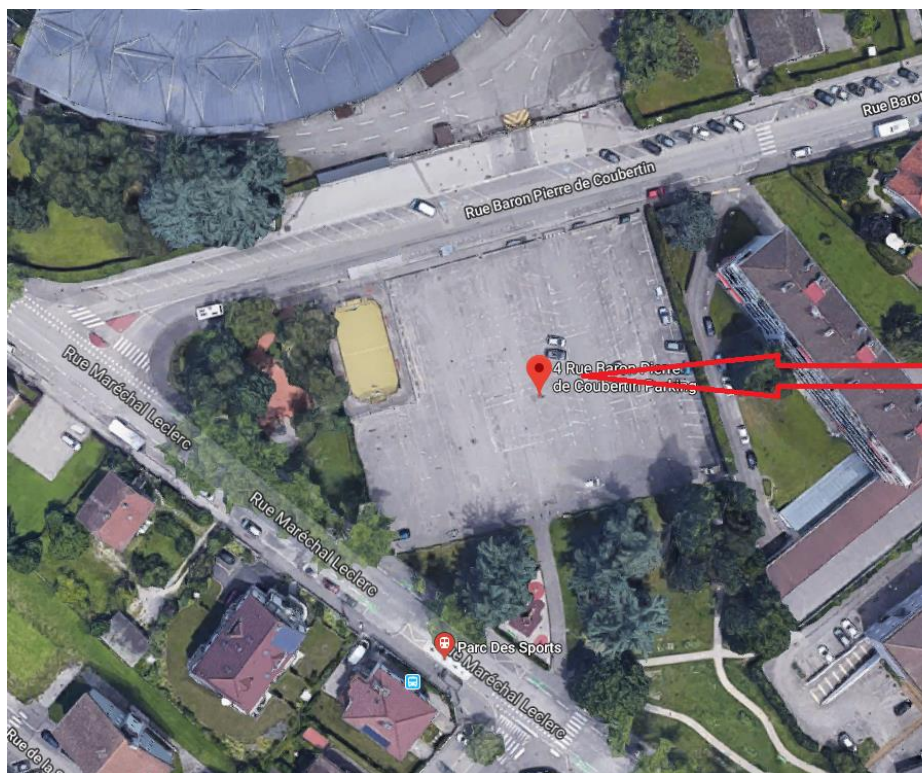

ARAVIS

Auto Moto Ecole

PISTE DE FORMATION AM

LIEUX

Parking public à proximité du Parc des Sports, ouvert du Lundi 7h au Samedi 19h : 4 rue Baron Pierre de Coubertin, 74000 ANNECY.

Parking public en fac du rugby club d'Annecy le Vieux, ouvert du Lundi 7h au Samedi 19h : rue de la Frasse, 74940 ANENCY-LE-VIEUX.

Capacité d'accueil : il n'y a ni abri, ni toilettes sur les lieux.

DURÉES DE TRAJETS

Pour le parking à proximité du Parc des Sports : entre 6 et 10 minutes en fonction de la circulation pour 2,4 km.

Pour le parking en face du Rugby Club d'Annecy-le-Vieux : entre 10 et 15 minutes en fonction de la circulation pour 4,2 km.

IMAGES ISSUES DE GOOGLE MAP

C'est ici.
4 rue Baron Pierre de Coubertin
74000 ANNECY