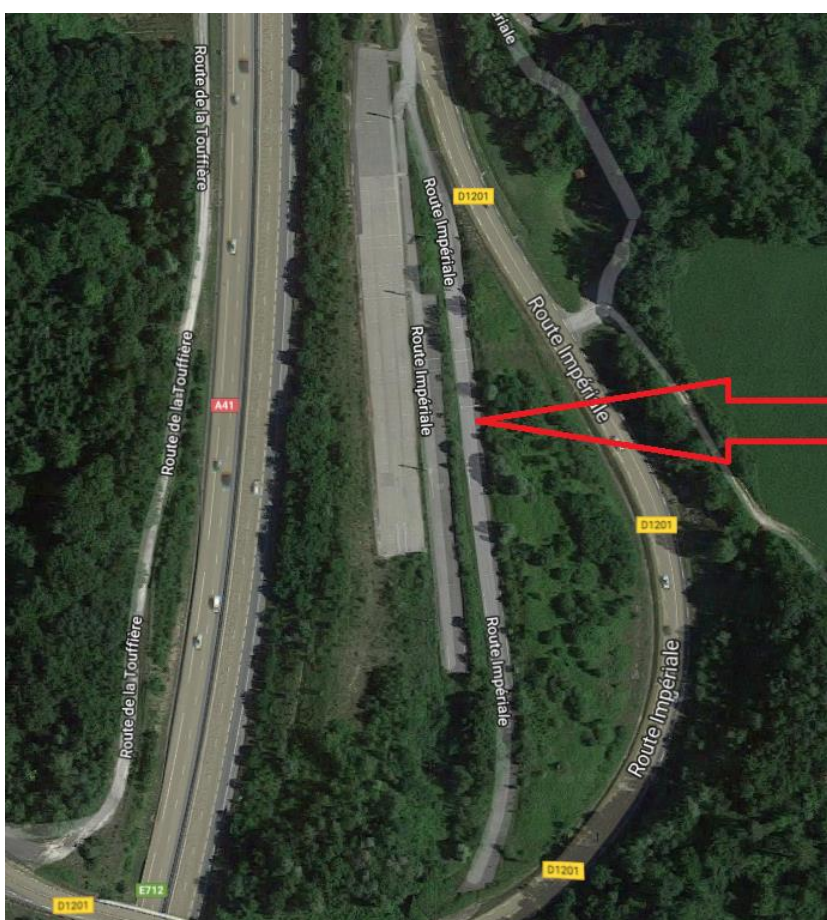

Dès que le niveau de l'élève le permet : piste commune à plusieurs moto-école, ouverte du Lundi 7h au Samedi 19h : Route Impériale 74370 SAINT-MARTIN-DE-BELLEVUE.

Capacité d'accueil : il n'y a ni abri, ni toilettes sur les lieux.

Pour la piste : entre 15 et 20 minutes en fonction de la circulation pour 9,8 km.

IMAGES ISSUES DE GOOGLE MAP

C'est ici.
4 rue Baron Pierre de Coubertin
74000 ANNECY

C'est ici.
Rue de la Frasse
74940 ANNECY-LE-VIEUX

C'est ici.
Route Impériale 74370
SAINT-MARTIN-DE-BELLEVUE

ARAVIS

Auto Moto Ecole

PISTE DE FORMATION À LA CONDUITE DES MOTOCYCLETTES LÉGÈRES ET DES VÉHICULES DE LA CATÉGORIE Le5

LIEUX

Parking public à proximité du Parc des Sports, ouvert du Lundi 7h au Samedi 19h : 4 rue Baron Pierre de Coubertin, 74000 ANNECY.

Parking public en face du rugby club d'Annecy le Vieux, ouvert du Lundi 7h au Samedi 19h : rue de la Frasse, 74940 ANENCY-LE-VIEUX.

Capacité d'accueil : il n'y a ni abri, ni toilettes sur les lieux.

DURÉES DE TRAJETS