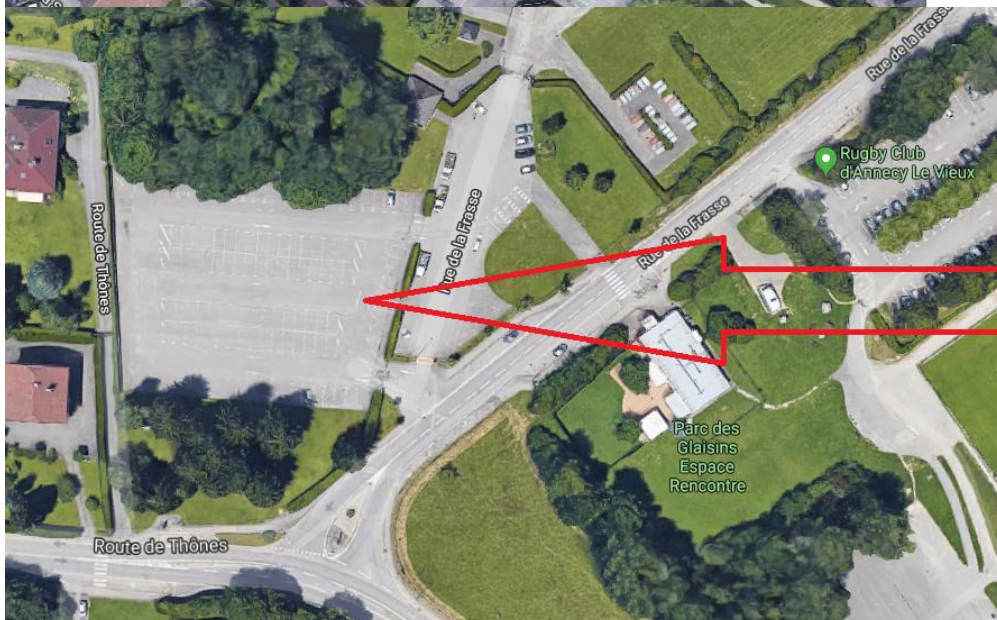

Dès que le niveau de l'élève le permet : piste commune à plusieurs moto-école, ouverte du Lundi 7h au Samedi 19h : Route Impériale 74370 SAINT-MARTIN-DE-BELLEVUE.

Capacité d'accueil : il n'y a ni abri, ni toilettes sur les lieux.

C'est ici.
Route Impériale 74370
SAINT-MARTIN-DE-BELLEVUE

ARAVIS

Auto Moto Ecole

PISTE DE FORMATION À LA CONDUITE DES MOTOCYCLETTES LÉGÈRES ET DES VÉHICULES DE LA CATÉGORIE Le5

LIEUX

Parking public à proximité du Parc des Sports, ouvert du Lundi 7h au Samedi 19h : 4 rue Baron Pierre de Coubertin, 74000 ANNECY.

Parking public en face du rugby club d'Annecy le Vieux, ouvert du Lundi 7h au Samedi 19h : rue de la Frasse, 74940 ANENCY-LE-VIEUX.

Capacité d'accueil : il n'y a ni abri, ni toilettes sur les lieux.

DURÉES DE TRAJETS

IMAGES ISSUES DE GOOGLE MAP

C'est ici.
4 rue Baron Pierre de Coubertin
74000 ANNECY

C'est ici.
Rue de la Frasse
74940 ANNECY-LE-VIEUX

ARAVIS

Auto Moto Ecole

PISTE DE FORMATION AM

LIEUX

Parking public à proximité du Parc des Sports, ouvert du Lundi 7h au Samedi 19h : 4 rue Baron Pierre de Coubertin, 74000 ANNECY.