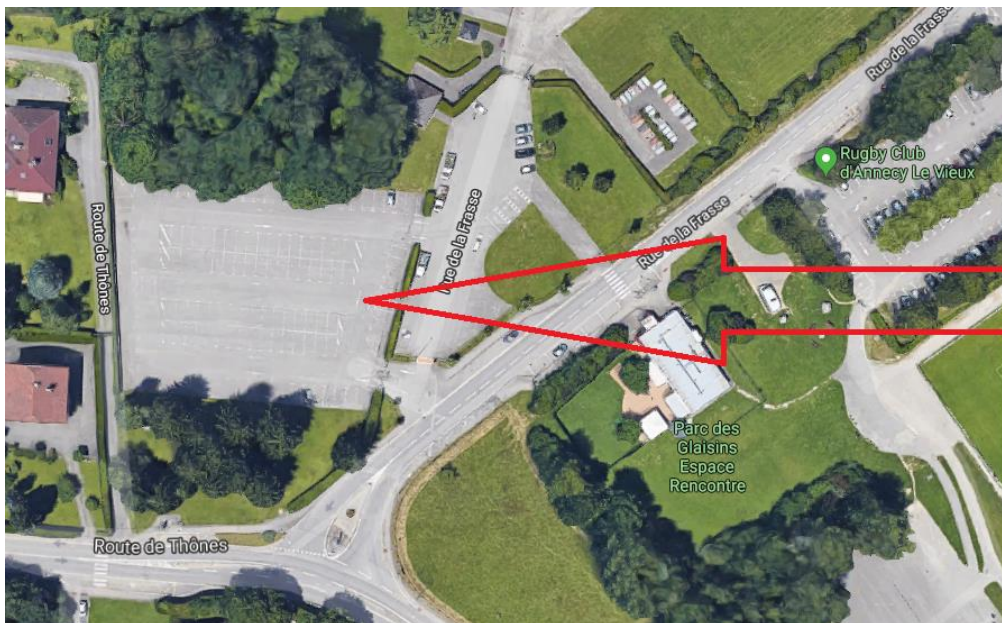

C'est ici.
Rue de la Frasse
74940 ANNECY-LE-VIEUX