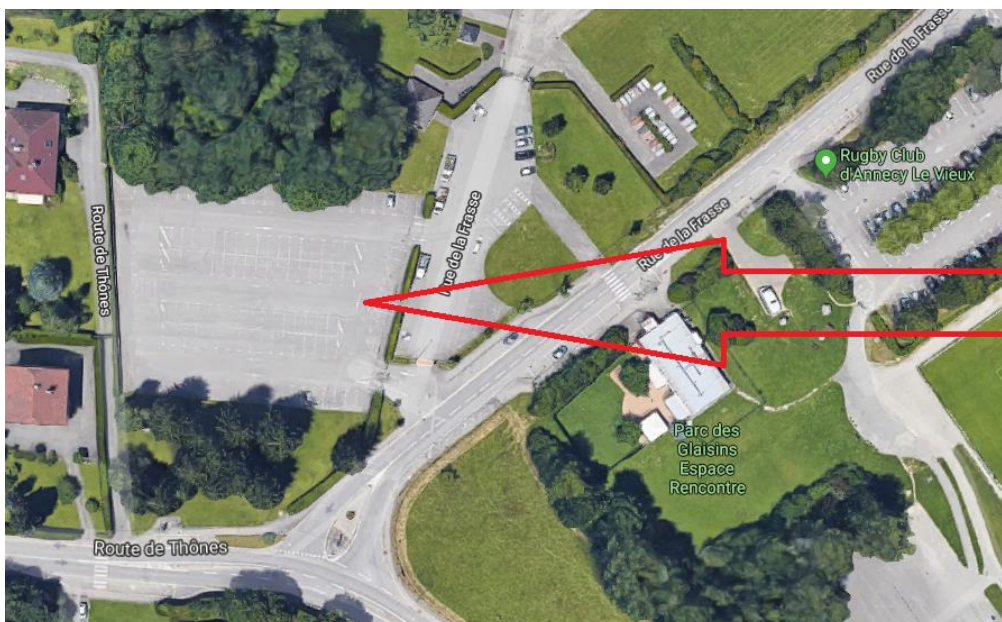

ARAVIS

Auto Moto Ecole

PISTE DE FORMATION À LA CONDUITE DES MOTOCYCLETTES DE LA CATÉGORIE A2 ET A1

LIEUX

Pour les débutants : parking public à proximité du Parc des Sports, ouvert du Lundi 7h au Samedi 19h : 4 rue Baron Pierre de Coubertin, 74000 ANNECY ou parking public en fac du rugby club d'Annecy le Vieux : rue de la Frasse, 74940 ANENCY-LE-VIEUX.

Dès que le niveau de l'élève le permet : piste commune à plusieurs moto-école, ouverte du Lundi 7h au Samedi 19h : Route Impériale 74370 SAINT-MARTIN-DE-BELLEVUE.

Capacité d'accueil : il n'y a ni abri, ni toilettes sur les lieux.

Pour la piste : entre 15 et 20 minutes en fonction de la circulation pour 9,8 km.

IMAGES ISSUES DE GOOGLE MAP

C'est ici.
4 rue Baron Pierre de Coubertin
74000 ANNECY

C'est ici.
Rue de la Frasse
74940 ANNECY-LE-VIEUX

C'est ici.
Route Impériale 74370
SAINT-MARTIN-DE-BELLEVUE

ARAVIS

Auto Moto Ecole

PISTE DE FORMATION À LA CONDUITE DES MOTOCYCLETTES LÉGÈRES ET DES VÉHICULES DE LA CATÉGORIE Le5

LIEUX

Parking public à proximité du Parc des Sports, ouvert du Lundi 7h au Samedi 19h : 4 rue Baron Pierre de Coubertin, 74000 ANNECY.